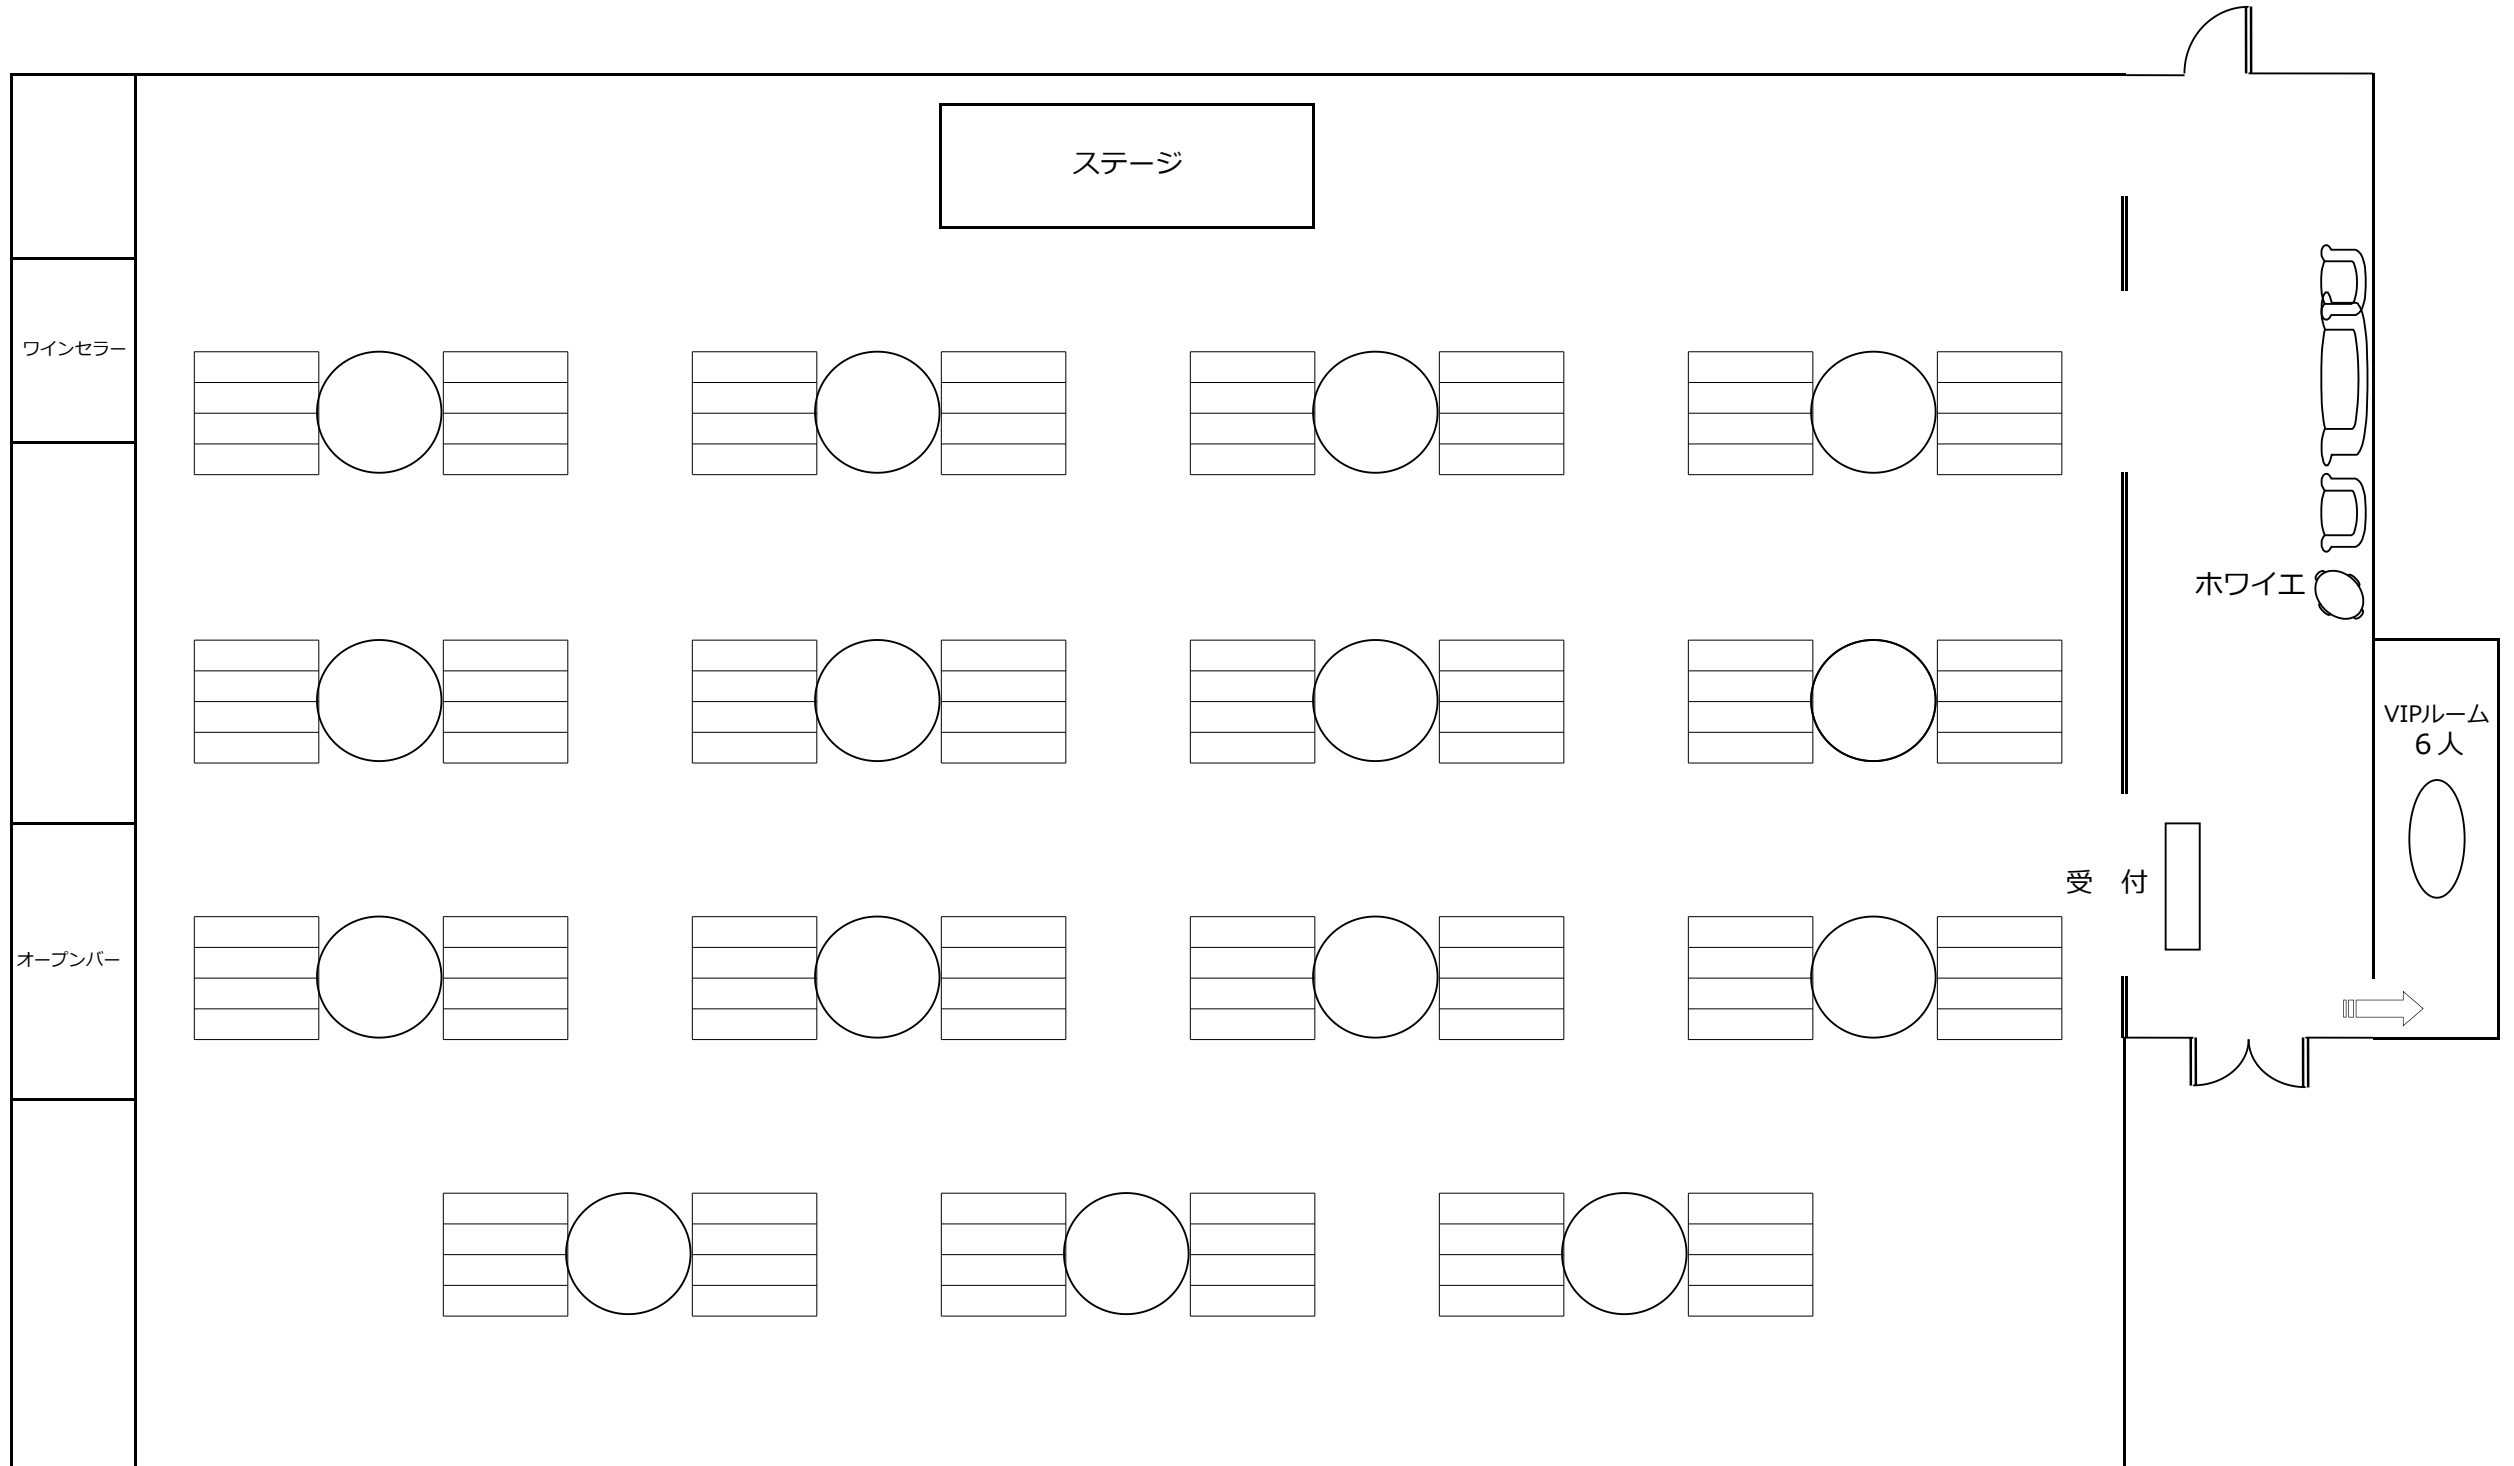

基本情報				
面積	収容人数			
	正餐	立食	スクール	シアター
m <sup>2</sup>				
254.3	120	160	108	150

ローズガーデン

## ガーデンヴィラ テーブルプラン例

基本情報				
面積	収容人数			
	正餐	立食	スクールシアター	
m <sup>2</sup>				
185.9	60	100	72	100

## ソフィアクラブ テーブルプラン例

基本情報				
面積	収容人数			
	正賓	立食	スクール	シアター
m				
329	160	200	150	200

## ロイヤルヴェッセル テーブルプラン例

青松 テーブルプラン例

着席 最大24名