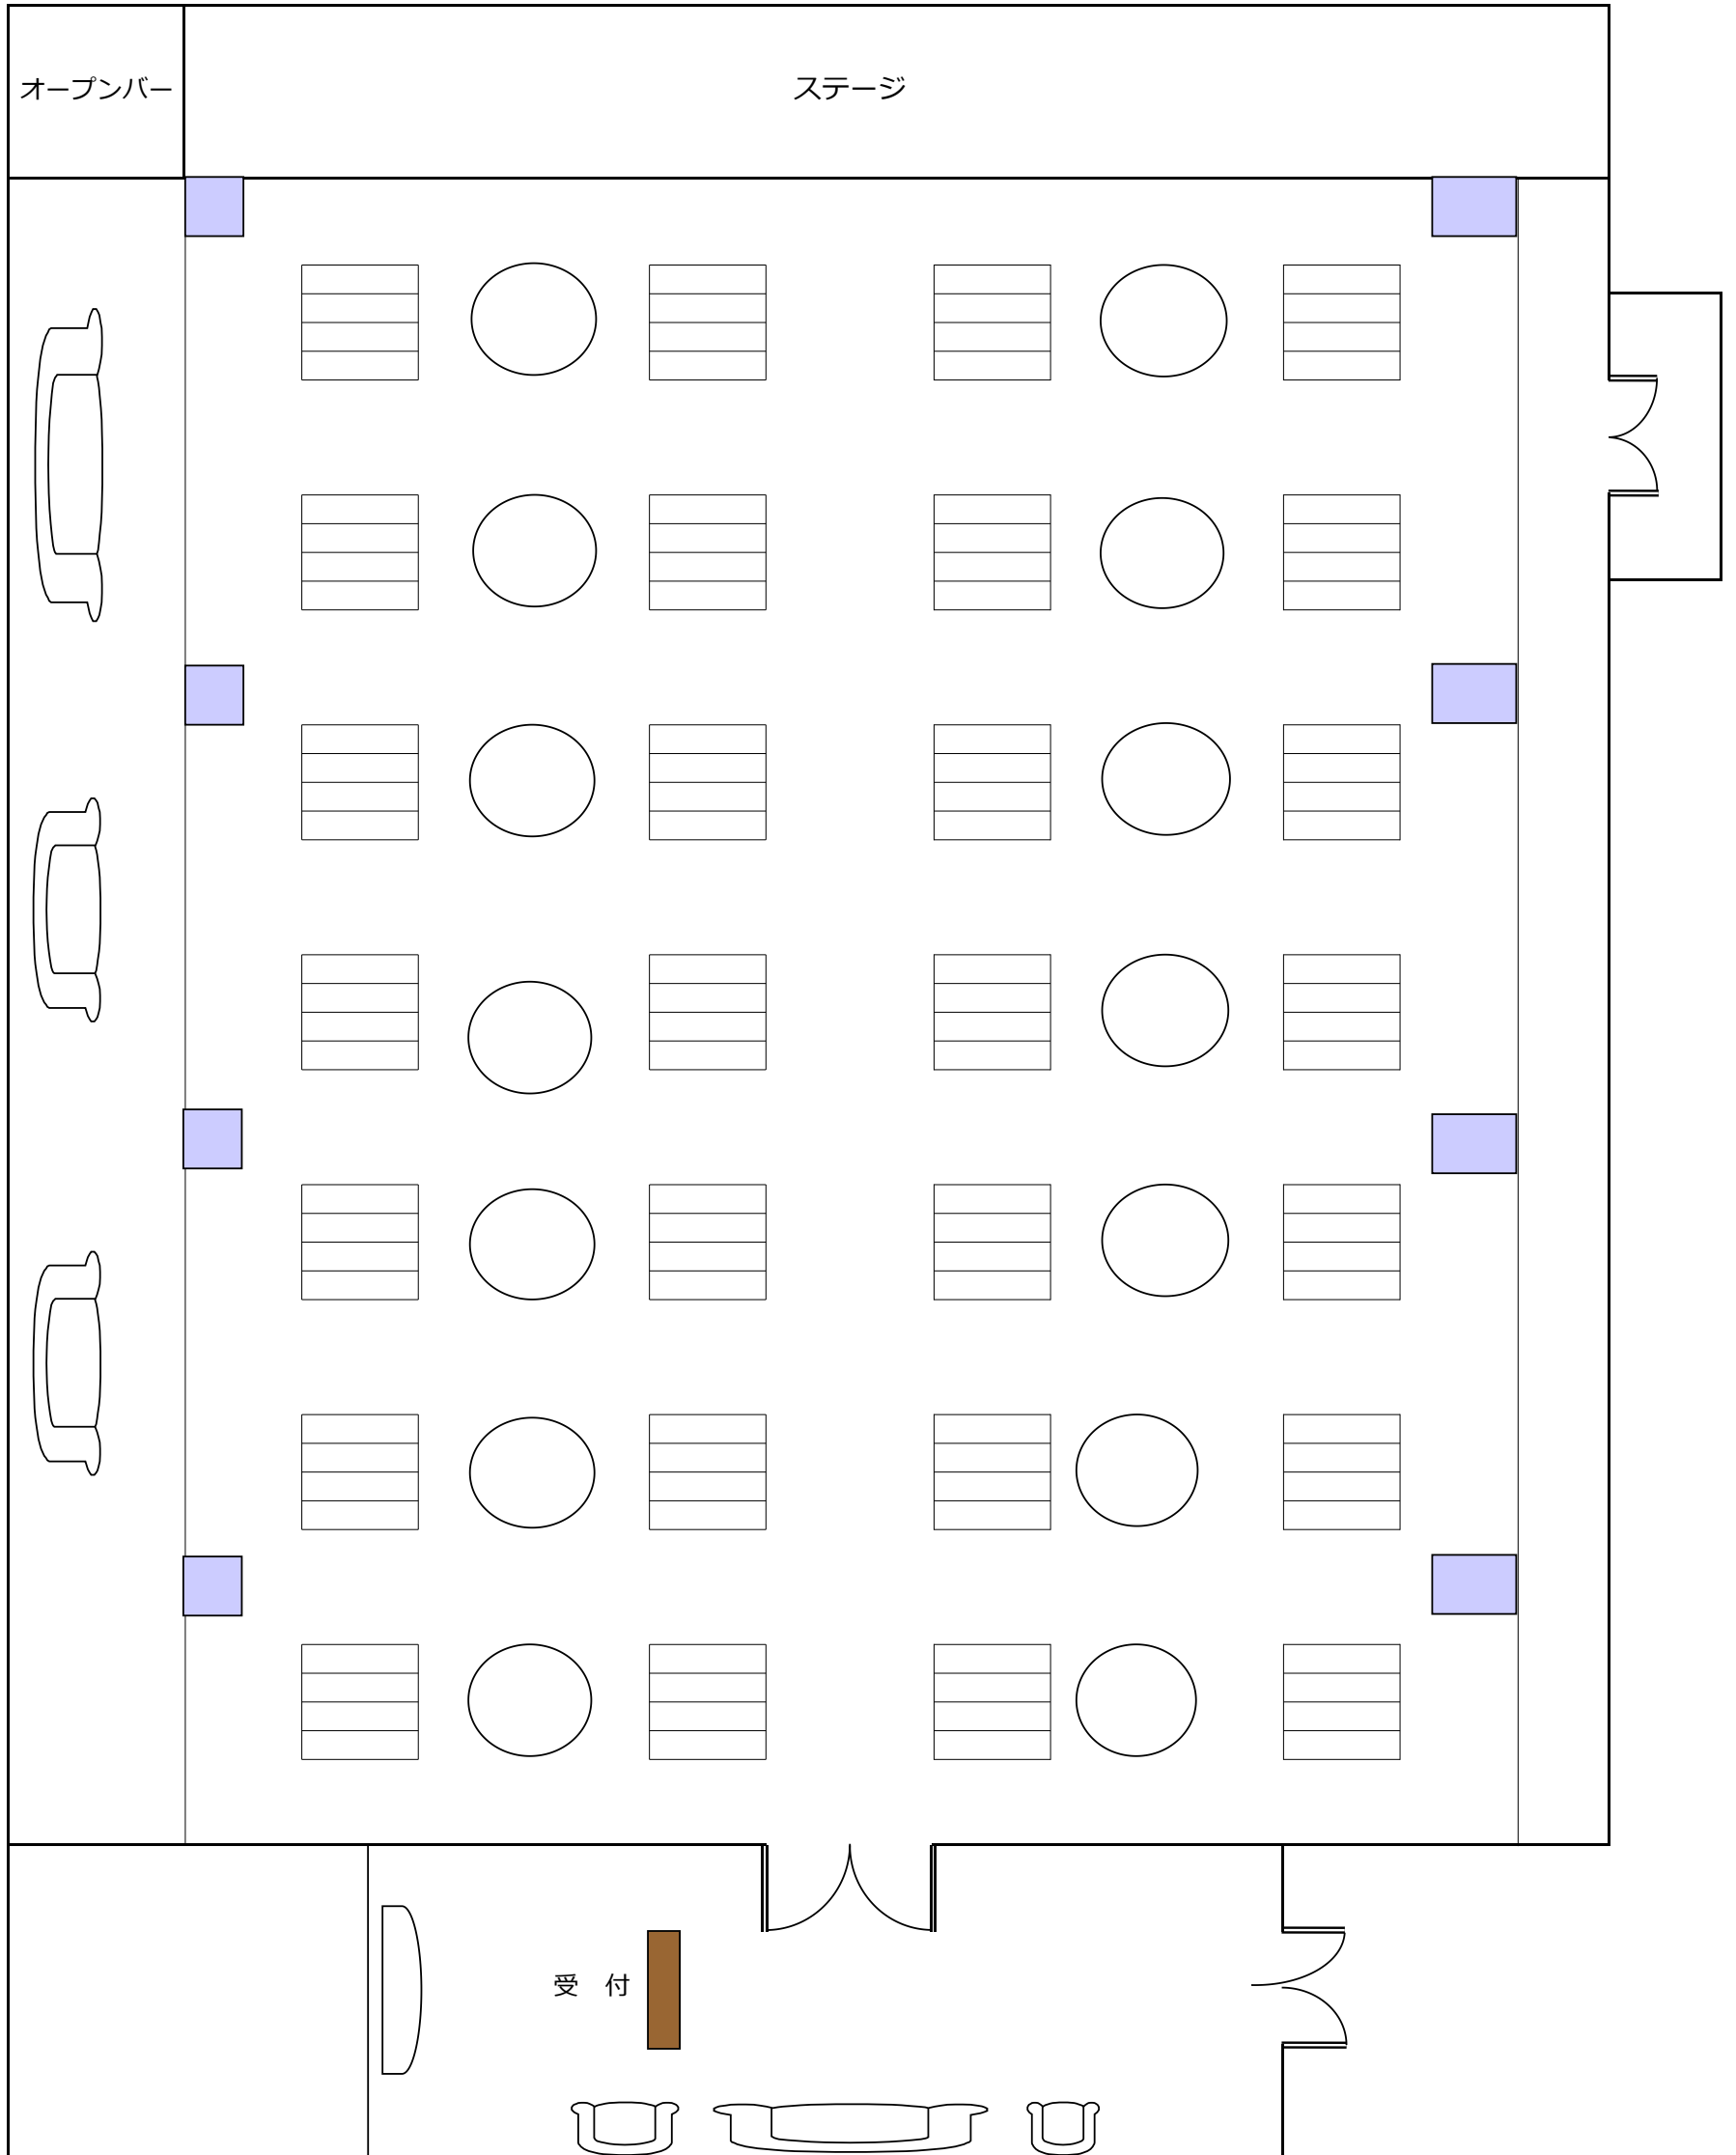

基本情報				
面積	収容人数			
	正賓	立食	スクール	シアター
m²				
254.3	120	160	66	160

ソフィアクラブ テーブルプラン例