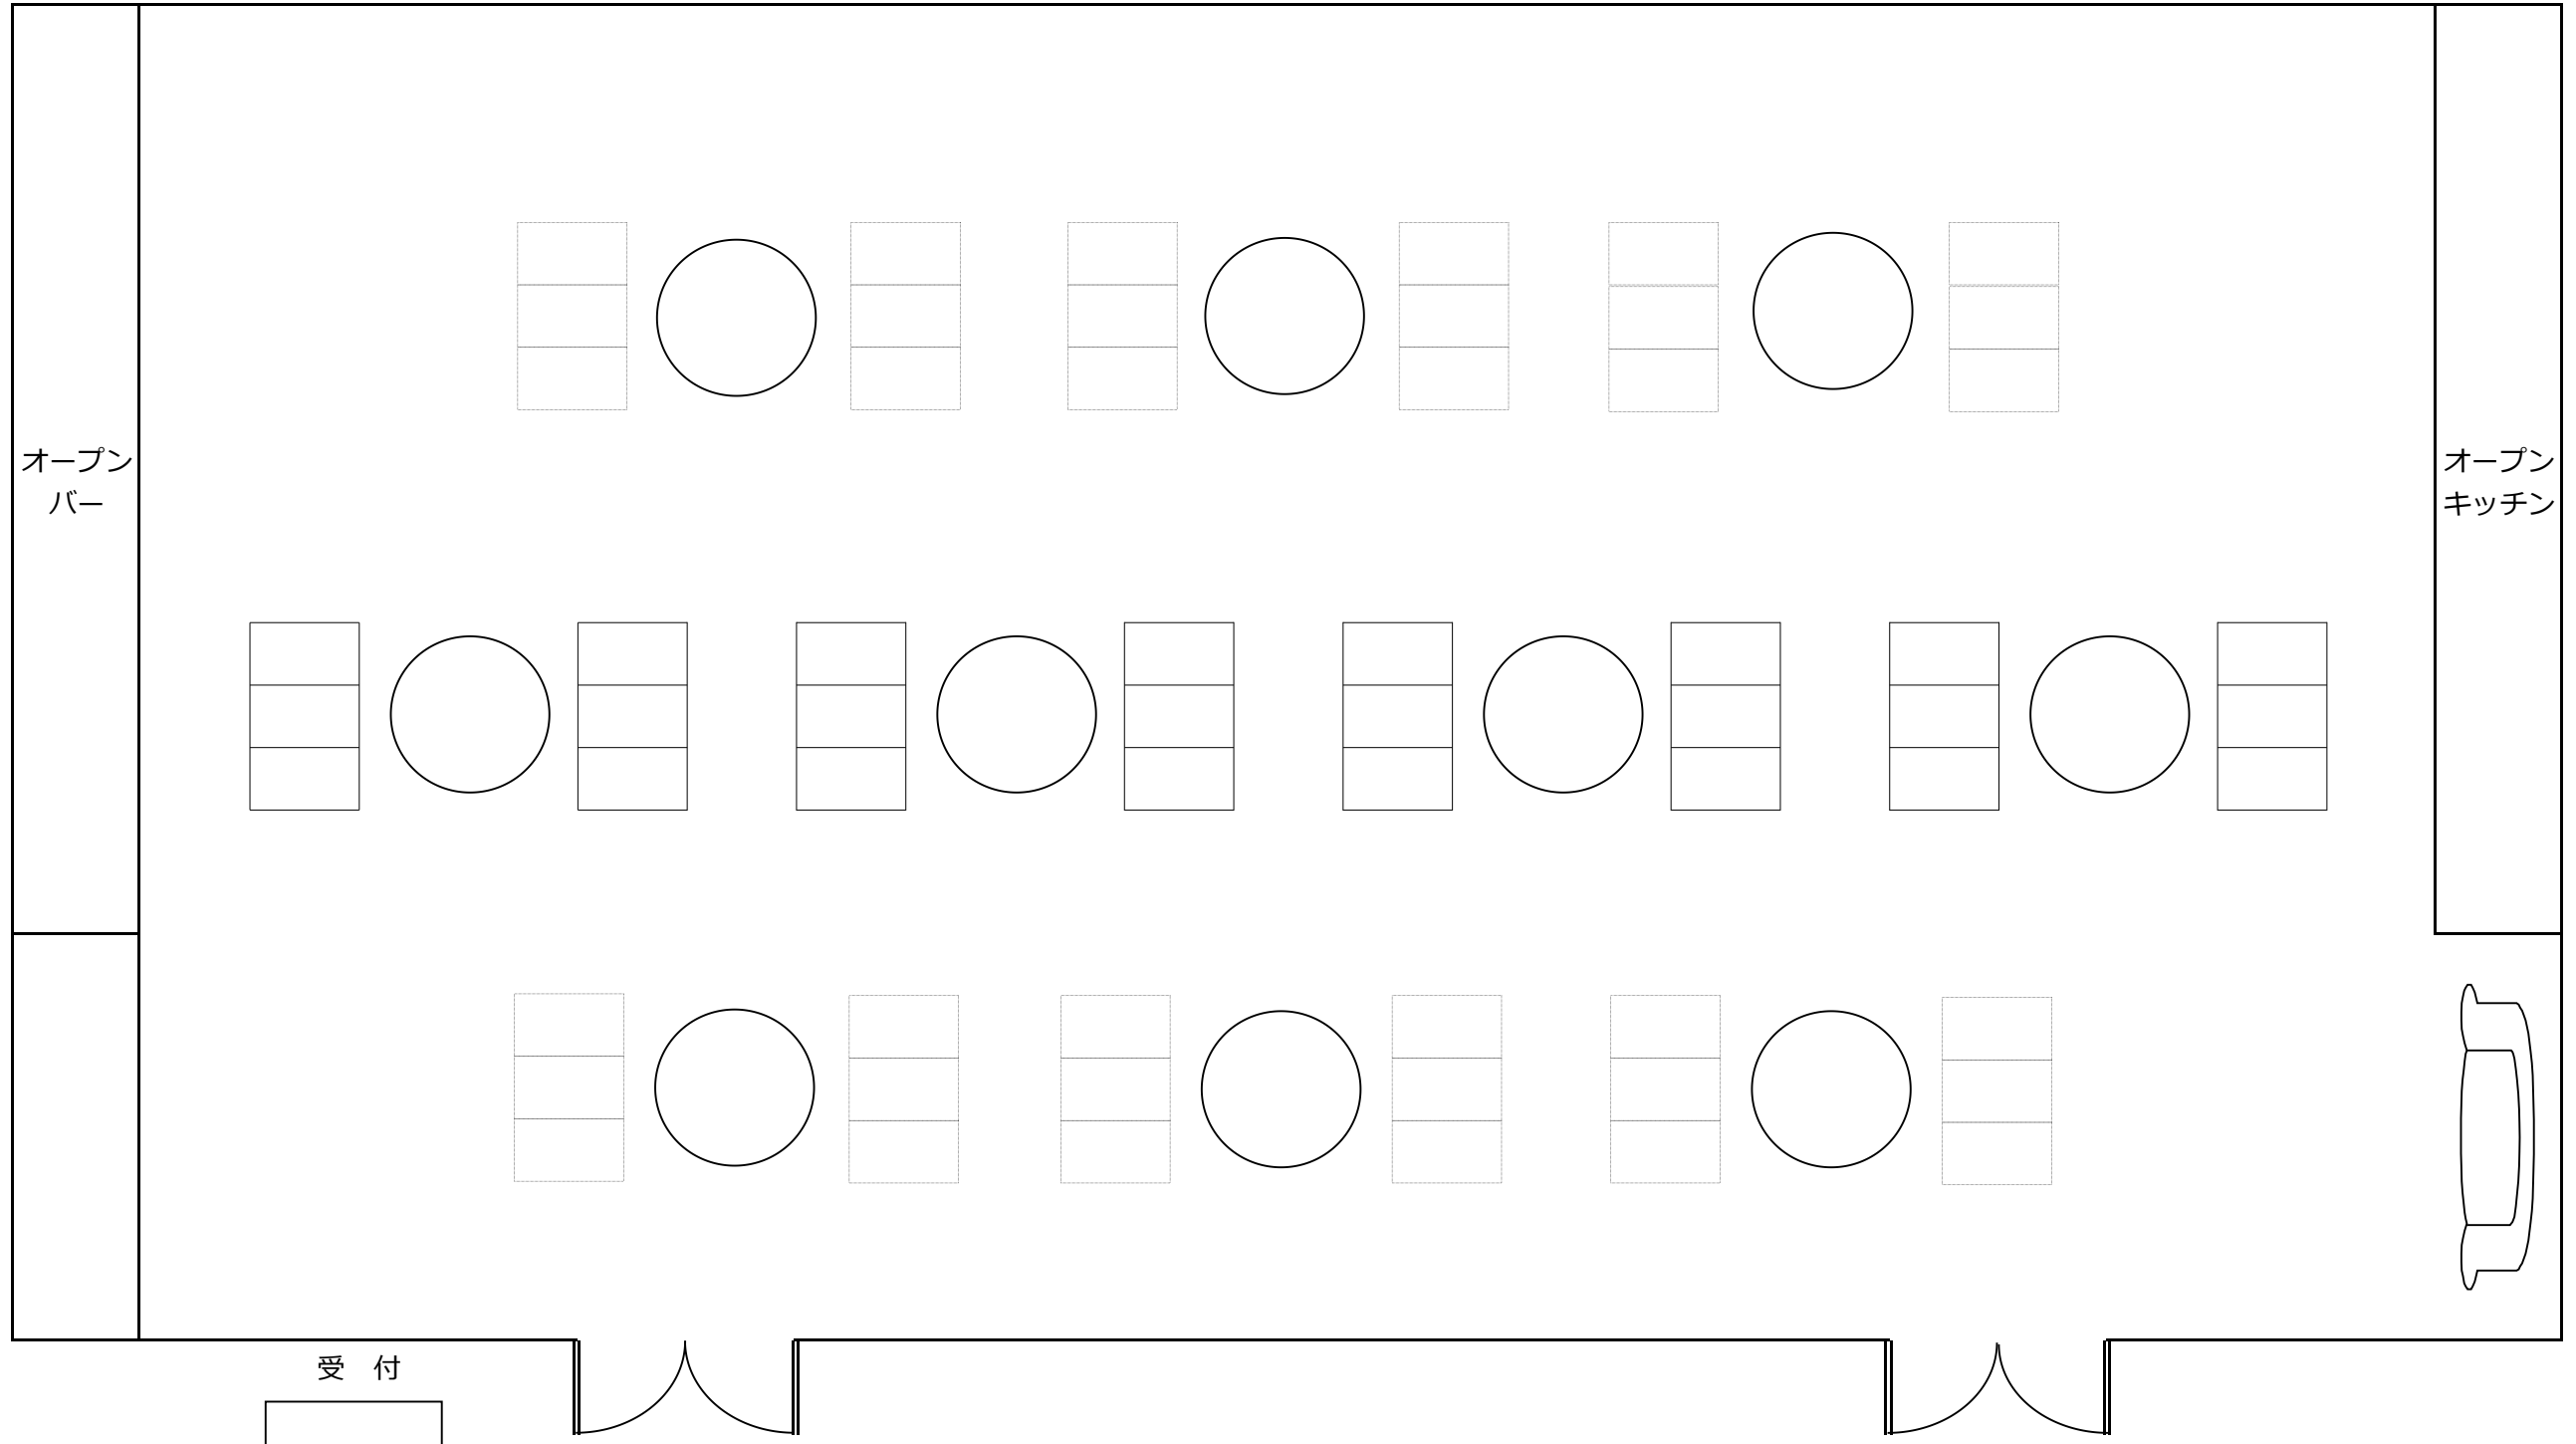

基本情報				
面積	収容人数			
	正餐	立食	スクールシアター	
m²				
185.9	60	100	72	100

クリスタルヴィラ テーブルプラン例