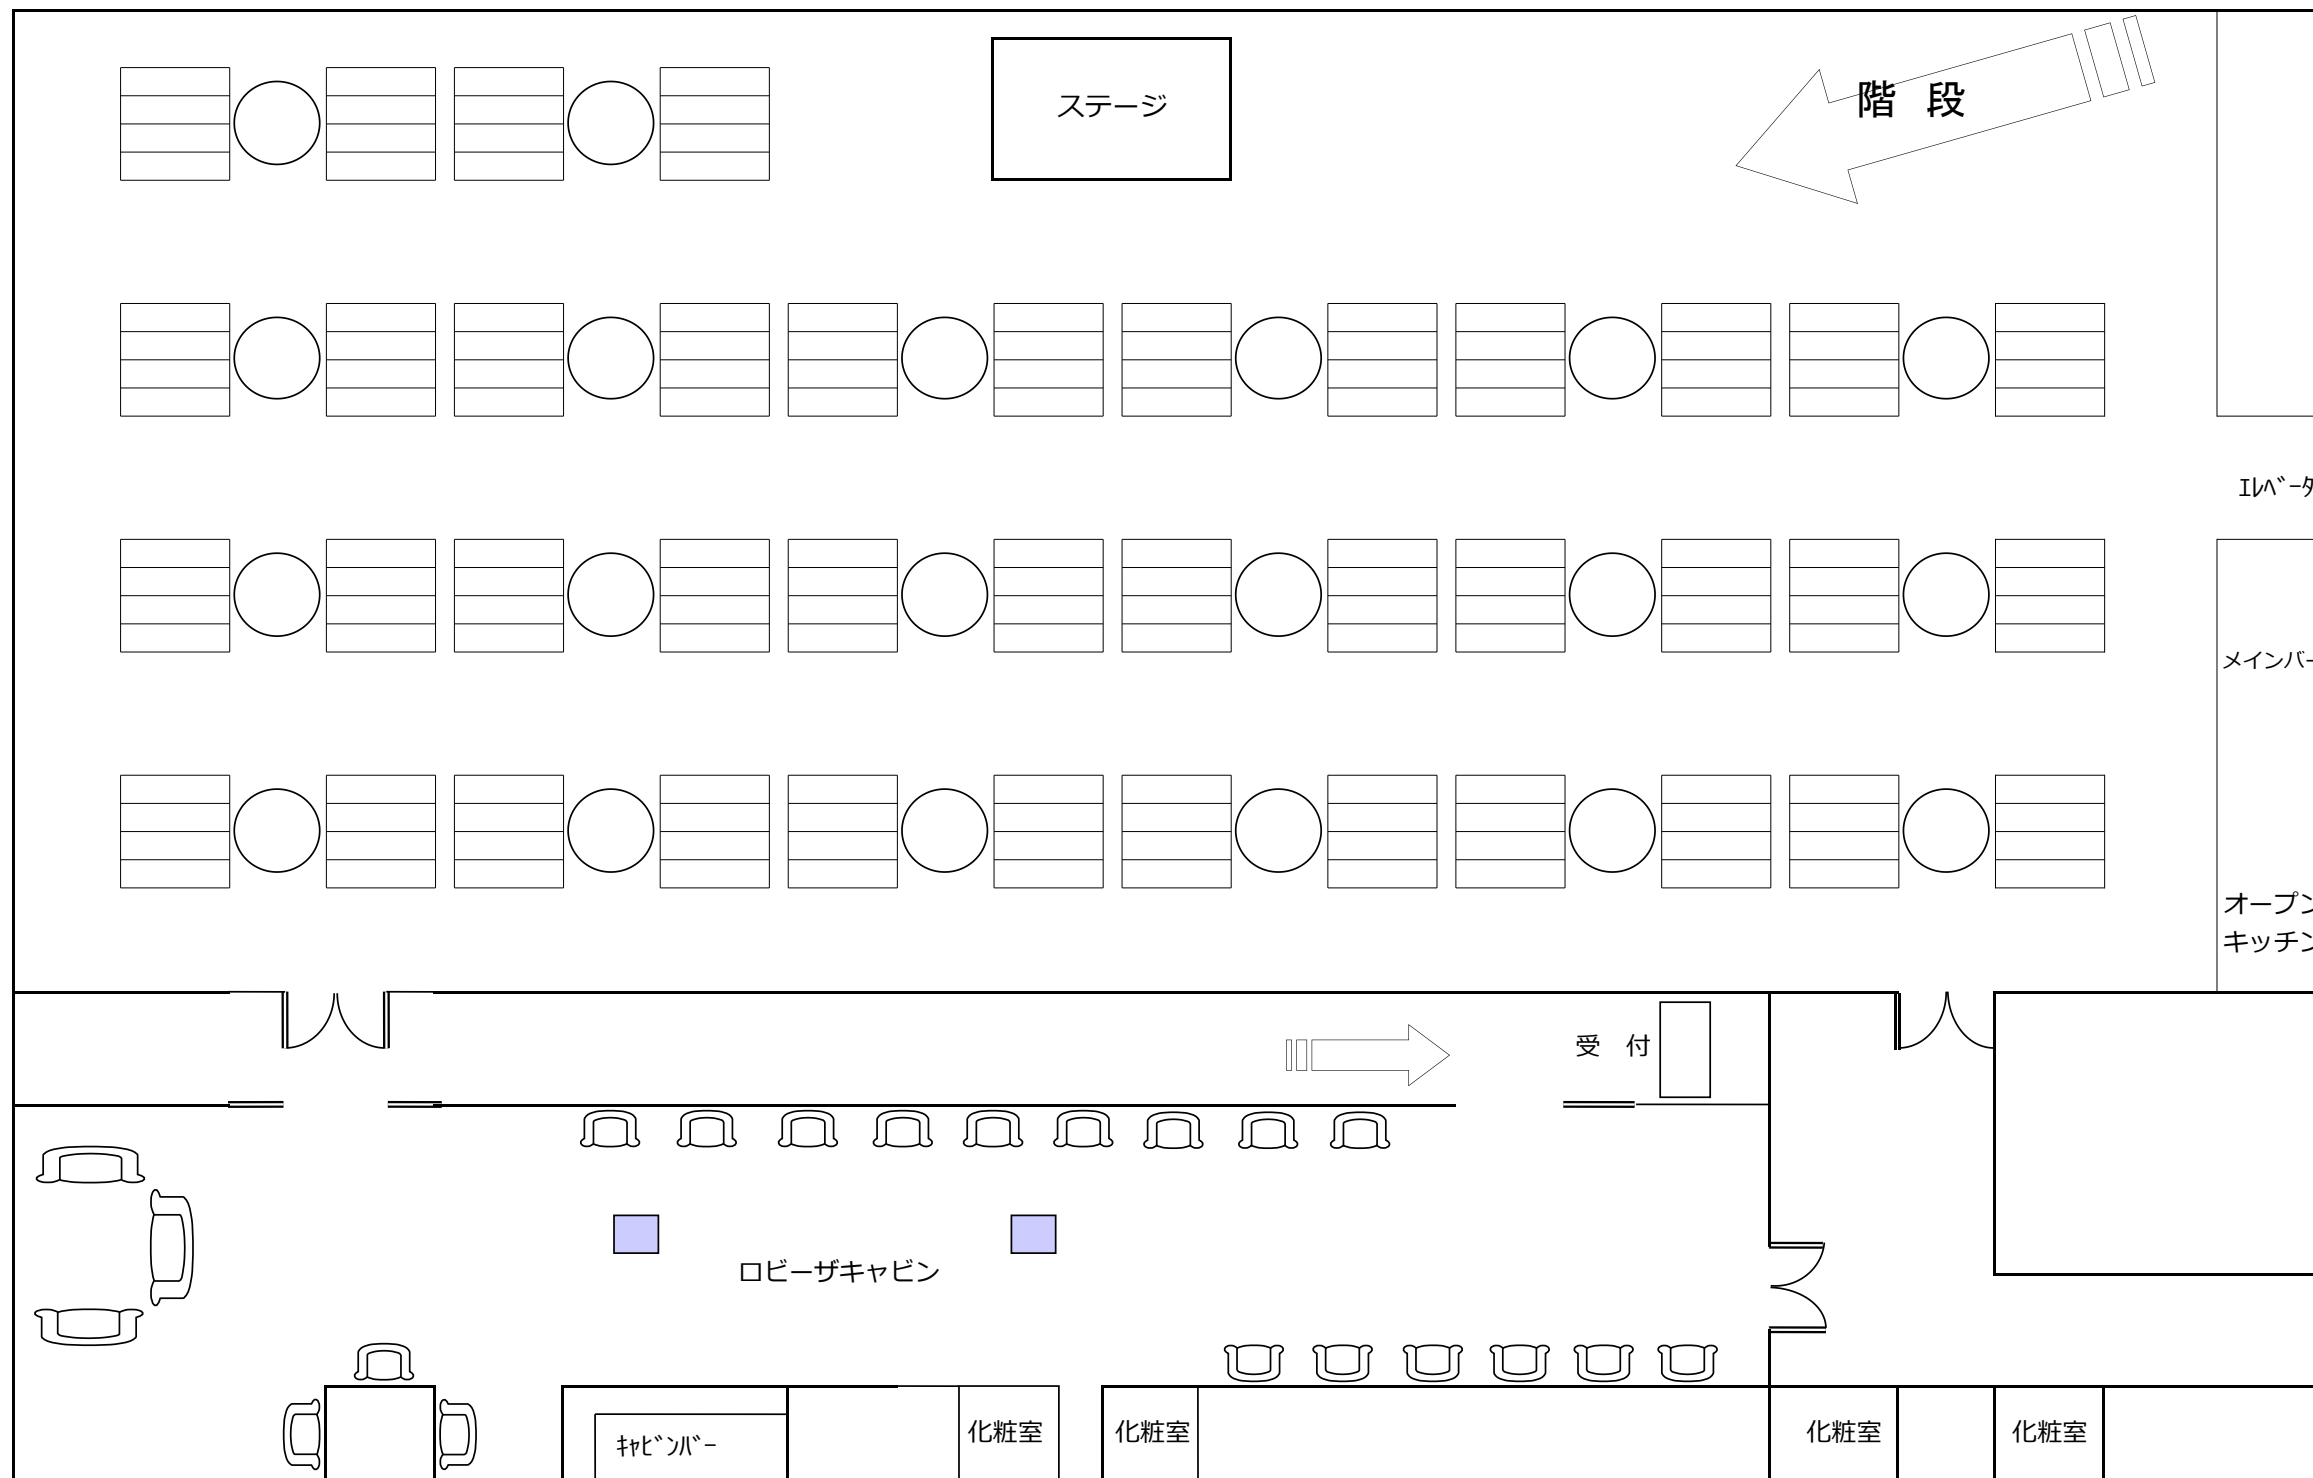

基本情報				
面積	収容人数			
	正餐	立食	スクール	シアター
m <sup>2</sup>				
254.3	120	160	108	150

ローズガーデン

## クリスタルヴィラ テーブルプラン例

基本情報				
面積	収容人数			
	正賓	立食	スクール	シアター
m <sup>2</sup>				
254.3	120	160	66	160

## ソフィアクラブ テーブルプラン例

基本情報				
面積	収容人数			
	正賓	立食	スクール	シアター
m				
329	160	200	150	200

## ロイヤルヴェッセル テーブルプラン例

青松 テーブルプラン例

着席 最大24名